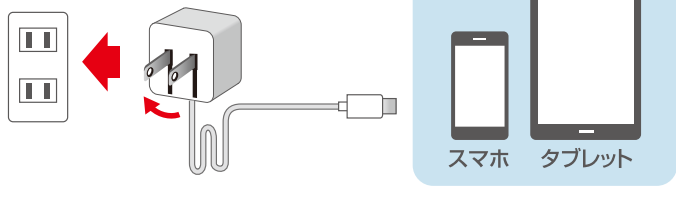

スマホ 急速充電

USB Type-C コンセント充電器

スマホ・タブレットを充電

高出力 **2.4A**

PSE規格準拠
安全性強化

ケーブル長
1.5m

<接続例>

適合機種

USB Type-C 搭載のスマホ、タブレット、モバイルバッテリー

仕様

- ・入力: AC100-240V ・外形寸法: W35×H35×D35(mm)
- ・出力: Type-C 5V/2.4A ・本体質量: 66g ・ケーブル長: 150cm
- ・本体素材: PC+ABS ・ケーブル素材: PVC

表裏を気にせず
使えるType-C
リバーシブル
コネクタ

リバーシブル

ブラック (BK)

ホワイト (WH)

USB Type-C コンセント充電器

Type-Cコネクタ対応の家庭用コンセントタイプAC充電器です。折りたたみプラグ式キューブ型で場所を取りません。表裏を気にせず使えるType-Cリバーシブルコネクタ。本体には耐熱素材、コンセントプラグ部分にショート、スパークを防止するトラッキング防止加工を採用し安全性を強化しました。100V～240Vの海外電圧対応。(ご使用になる国に合った変換プラグは別途必要です。)