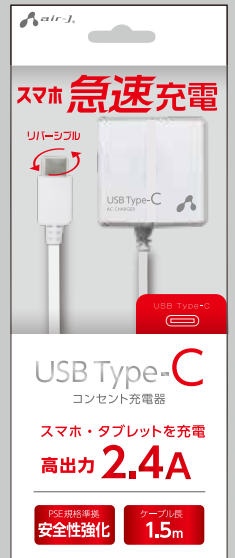

スマホ 急速充電

USB Type-C コンセント充電器

スマホ・タブレットを充電

高出力 **2.4A**

PSE規格準拠
安全性強化

ケーブル長
1.5m

<接続例>

適合機種

USB Type-C 搭載のスマホ、タブレット、モバイルバッテリー

仕様

- ・入力: AC100-240V ・外形寸法: W35×H35×D35(mm)
- ・出力: Type-C 5V/2.4A ・本体質量: 66g ・ケーブル長: 150cm
- ・本体素材: PC+ABS ・ケーブル素材: PVC

表裏を気にせず
使えるType-C
リバーシブル
コネクタ

リバーシブル

ブラック (BK)

ホワイト (WH)

USB Type-C コンセント充電器

Type-Cコネクタ対応の家庭用コンセントタイプAC充電器です。折りたたみプラグ式キューブ型で場所を取りません。表裏を気にせず使えるType-Cリバーシブルコネクタ。本体には耐熱素材、コンセントプラグ部分にショート、スパークを防止するトラッキング防止加工を採用し安全性を強化しました。100V～240Vの海外電圧対応。(ご使用になる国に合った変換プラグは別途必要です。)